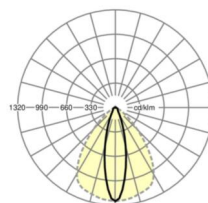

параметры

номер заказа	19525004110
код EAN	4020863430666
номер таможенного тарифа	94051190
Знак прохождения контроля	IP 20, класс защиты I, ENEC10 VDE, F, HACCP DIN10500/Food/IFS-пригодность для применения/BRC, Indoor, CE
Степень ударопрочности IK	IK03 (-20°C bis 25°C)
Температура окружения	ta -20°C в 25°C
Гарантийный срок	5 лет
Государственные программы поддержки	BEG - государственные субсидии для энергосберегающих зданий (действительна только для Германии)

электротехника

Балласт	Электронный драйвер (1 штука)
Мощность системы	64W
сетевое напряжение	230V/50Hz
автоматический предохранитель (пусковой ток)	10 штук/B10, 16 штук/B16, 10 штук/C10, 16 штук/C16
класс энергосбережения/Источник света	C

Оптика

Оснастка	LED, цветопередача/оттенок света CRI ≥ 80 / 3000K
Допуск для координаты цветности (MacAdam)	3SDCM
Номинальный световой поток	10137lm
Срок службы LED	50000h L80/B10 (Tq 25°C), 70000h L80/B50 (Tq 25°C)
светоотдача светильников	158lm/W
Угол излучения	25° (C0) / 100° (C90)
UGR поп./вдоль	18.4 / 23.7

DEEP-LINK

<https://www.regiolum.de/ru/article/19525004110>

Ссылка	LED 11000lm 830
ηLB	100 %
Φ ↓/↑	98 % / 2 %
UGR поп./вдоль	18.4 / 23.7